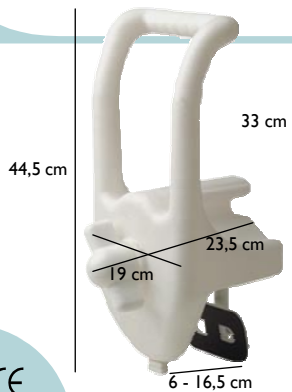

Barra de Apoio Ref. HI40, HI42, HI44, HI45, HI46

A ergonomia específica das nossas barras de apoio **Aqua**, garante-lhe um apoio fácil e seguro.

AS BARRAS DE APOIO FIXAS

AJUDAS DE BANHO AÇO INOXIDAVEL

Ocea

Estética, mas igualmente funcional. Dada a sua forma com ângulo, esta barra oferece-lhe dois pontos de apoio em dois níveis de altura. **Ref. H320/I**

Balnéa

Proporcionando-lhe um apoio alto e um apoio baixo, esta barra de acesso, permite deslocar-se para a sua banheira com toda a segurança. Leve e fácil de fixar, poderá levá-la nas suas viagens. **Ref. I930E**