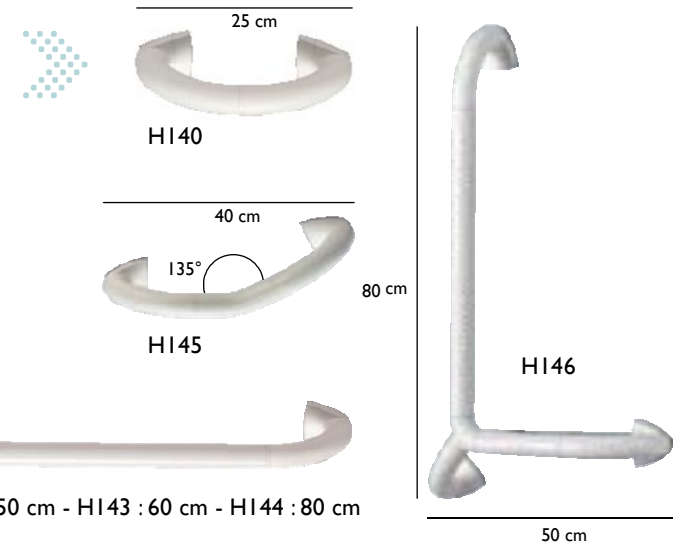

As ajudas técnicas

Não importa a divisão onde se encontrar, um ponto de apoio é sempre útil. Ortobest oferece um leque variado de barras e pegas de apoio estéticas, funcionais e fáceis de instalar.

Aqua

Barra de Apoio Ref. HI40, HI42, HI44, HI45, HI46

A ergonomia específica das nossas barras de apoio **Aqua**, garante-lhe um apoio fácil e seguro.

AS BARRAS DE APOIO FIXAS

AJUDAS DE BANHO AÇO INOXIDAVEL

Ocea

Estética, mas igualmente funcional. Dada a sua forma com ângulo, esta barra oferece-lhe dois pontos de apoio em dois níveis de altura. **Ref. H320/I**

Balnéa

Proporcionando-lhe um apoio alto e um apoio baixo, esta barra de acesso, permite deslocar-se para a sua banheira com toda a segurança. Leve e fácil de fixar, poderá levá-la nas suas viagens. **Ref. I930E**

Uma série de ajudas técnicas para a banheira, Sanita, lavatório, fixas ou articuladas dependendo do modelo. Vários tamanhos à escolha. É favor consultar.