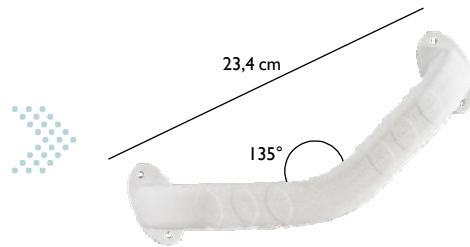

As ajudas técnicas

Não importa a divisão onde se encontrar, um ponto de apoio é sempre útil. Ortobest oferece um leque variado de barras e pegas de apoio estéticas, funcionais e fáceis de instalar.

Aqua

Barra de Apoio Ref. HI40, HI42, HI44, HI45, HI46

A ergonomia específica das nossas barras de apoio **Aqua**, garante-lhe um apoio fácil e seguro.

AS BARRAS DE APOIO FIXAS

AJUDAS DE BANHO AÇO INOXIDAVEL

Ocea

Estética, mas igualmente funcional. Dada a sua forma com ângulo, esta barra oferece-lhe dois pontos de apoio em dois níveis de altura. **Ref. H320/I**

Balnéa

Proporcionando-lhe um apoio alto e um apoio baixo, esta barra de acesso, permite deslocar-se para a sua banheira com toda a segurança. Leve e fácil de fixar, poderá levá-la nas suas viagens. **Ref. I930E**